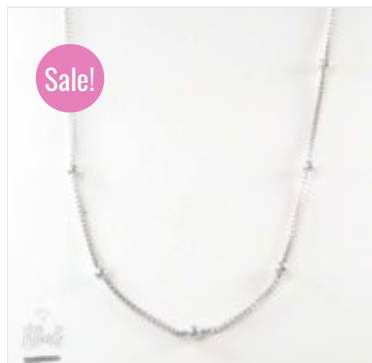

Sale!

2mm Ball Square Linked Chain

~~R132.00~~ R122.00

[Add to cart](#) [Quick View](#) [Details](#)