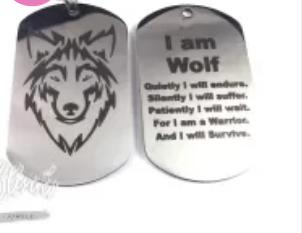

[Add to cart](#) [Quick View](#) [Details](#)

Sale!

Thank you Mom Keyring

~~R200.00~~ R180.00

[Add to cart](#) [Quick View](#) [Details](#)

Sale!

Family Together Necklace with custom Engraving

R220.00 – R340.00

[Select options](#) [Details](#) [Quick View](#)

Sale!

I am Wolf Dogtag

~~R205.00~~ R250.00

[Add to cart](#) [Quick View](#) [Details](#)

Sale!

Flat Bar Diamond Set with Custom Engraving

~~R252.00~~ R242.00