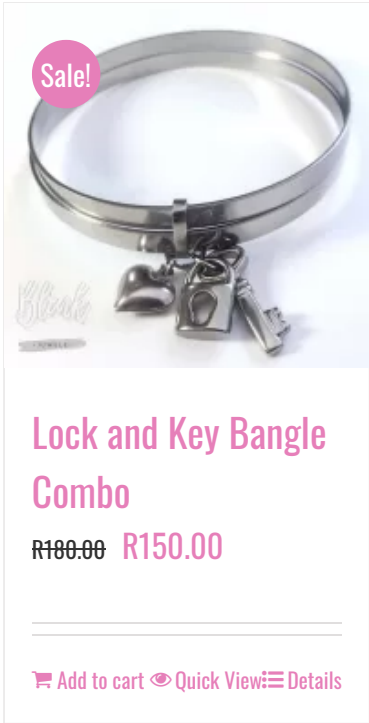

# Solid Stainless Steel Bangles, Men's Bangles, Woman's bangles

Sort by **Date** ▼ ▲ Show **50 Products** ▼ ☰ ☰

**Rose Gold Bangle Special**  
R200.00

[Add to cart](#) [Quick View](#) [Details](#)

**Solid Heart Set**  
~~R200.00~~ R180.00

[Add to cart](#) [Quick View](#) [Details](#)

**6mm Clip on Bangle**  
~~R150.00~~ R130.00

[Add to cart](#) [Quick View](#) [Details](#)

**6mm Clip on Bangle with custom Engraving**  
~~R220.00~~ R200.00

[Add to cart](#) [Quick View](#) [Details](#)

**Lock and Key Bangle Combo**  
~~R180.00~~ R150.00

[Add to cart](#) [Quick View](#) [Details](#)

## 5mm Square Edge Flat Bangle

~~R70.00~~ R60.00

[Add to cart](#) [Quick View](#) [Details](#)